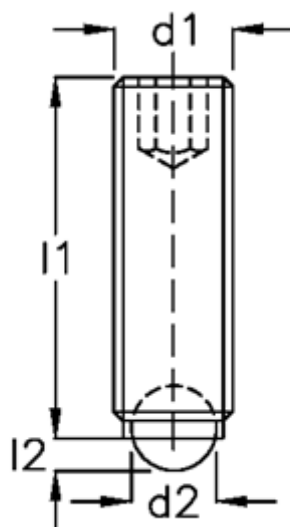

Varenummer: 20906659
Beskrivelse: E+G Kuglespændeskruer
GN 605-M10-25-AN

Mål

$d1$	= M10
$d2$	= 7.0
Indvendig sekskant	= 5.0
$l1$	= 25
$l2$	= 2.3